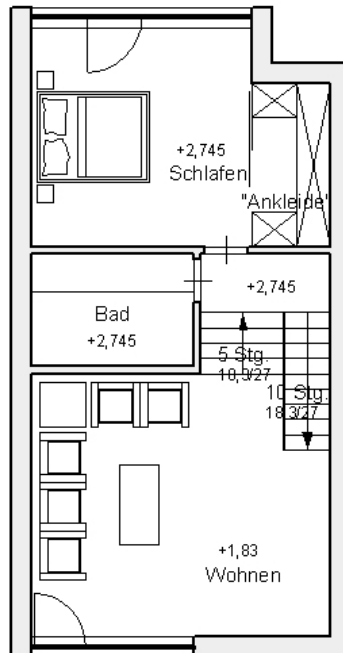

- Ein- u. Mehrfamilienhäuser - Gewerbebauten
- Energieorientierte Modernisierung
- Vollwärmeschutz - komplette Bauleistungen

Reihenhaus „Ruby“

-
- serienmäßig im Passivhausstandard
-
- z.B. 88 m² Wohnfläche im Reihenmittelhaus
-
- inkl. Bodenplatte
-
- massive Bauweise
-
- Fußbodenheizung
-
- Lüftungsanlage mit Wärmerückgewinnung und Pollenfilter
-
- auf Wunsch mit wärme gedämmtem Keller
-

Beispielgrundriss Mittelhaus mit 88 m²

grundriss eg . m: 1:100

grundriss og . m: 1:100