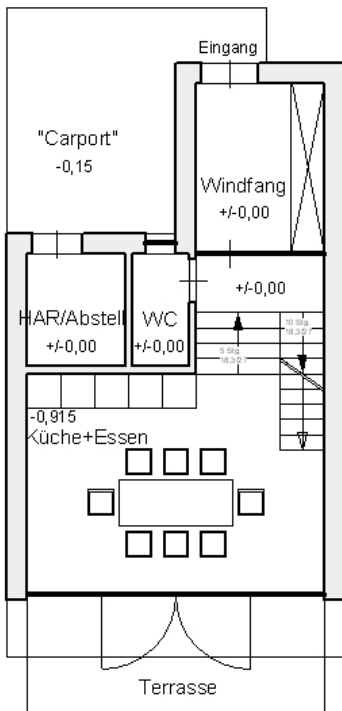

- Ein- u. Mehrfamilienhäuser - Gewerbebauten
- Energieorientierte Modernisierung
- Vollwärmeschutz - komplette Bauleistungen

Reihenhaus „Ruby“

-
- serienmäßig im Passivhausstandard
-
- z.B. 88 m² Wohnfläche im Reihenmittelhaus
-
- inkl. Bodenplatte
-
- massive Bauweise
-
- Fußbodenheizung
-
- Lüftungsanlage mit Wärmerückgewinnung und Pollenfilter
-
- auf Wunsch mit wärme gedämmtem Keller
-

Beispielgrundriss Mittelhaus mit 88 m²

grundriss eg . m: 1:100

grundriss og . m: 1:100